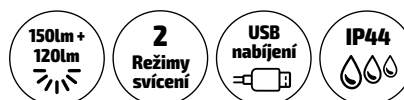

WN32

ČELOVÁ LED NABÍJECÍ SVÍTILNA

- nabíjecí LED čelová svítilna s bodovým a prostorovým světlem
- 3 W XPE bodové světlo + 3 W COB prostorové světlo
- svítivost: 150 + 120 lm
- 2 režimy svícení: 100 % bodové světlo, 100 % prostorové světlo
- outdoorové užití (stupeň krytí IP44)
- výdrž baterií min / max: 3,5 hod. / 7 hod.
- doba nabíjení: 5 hod.
- napájení: 4.2 V Li-on
- micro USB kabel součástí
- barva: černá