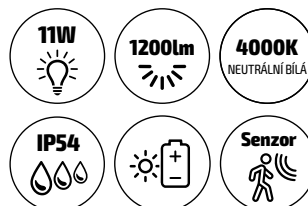

W0785

SOLÁRNÍ LED OSVĚTLENÍ

- LED osvětlení se solárním panelem a nastavitelným světelným a pohybovým čidlem
- světelné reflektory i solární panel natáčet a naklápět
- vhodné pro osvětlení venkovních částí prostor bez přívodu elektrické energie (parkovací stání, pergoly, kůlny, zádomí, vstupní branky apod.)
- příkon: max. 11W
- světelný tok: 1200lm
- teplota světla (chromatičnosti): 4000K (neutrální bílá)
- nastavení času svícení: cca 10s-60sec
- nastavení světelné citlivosti: 10 - 1000lux
- úhel detekce senzoru: 110°
- detekční vzdálenosti: cca 8m
- doba nabíjení baterie solárním panelem: cca 10 hodin (v závislosti na světelných podmínkách)
- čistá doba svícení: nim. 1hod. (např. 120 sepnutí při svícení 30sec)
- baterie: Li-Ion 3,7V 4000mAh
- solární panel: 2W, 5V
- vypínač: vypnuto (OFF) /auto režim I / auto režim II
- barva: černá