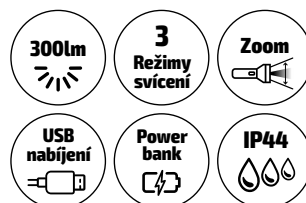

NABÍJECÍ LED SVÍTELNA

- LED dioda: XM-L2 T6 10 W
- světelný tok: 400 lm
- cyklo držák součástí balení
- 3 režimy svícení: 100 % / 50 % / přerušované (blikání)
- teleskopický focus / zoom svícení
- outdoorové užití (stupeň krytí IP44)
- akumulátor: Li-Ion 3,7 V, 2200 mAh
- výdrž baterií min / max: 3,5 hod. / 7 hod.
- doba nabíjení: 5 hod.
- napájení: 5 V USB (micro USB kabel součástí)
- rozměry svítilny: 135 x 28 mm
- barva: černá

WN26

NABÍJECÍ LED SVÍTELNA S POWERBANKOU

- LED dioda: XM-L T6
- svítivost LED: 300 lm
- 3 režimy svícení: 100 %, 50 %, blikání
- teleskopický focus/zoom svícení
- funkce powerbanky
- ze svítilny můžete nabíjet Váš mobilní telefon apod.
- akumulátor: Li-Ion 5V 1800 mAh
- napájení: micro USB zdířka (kabel součástí)
- doba svícení: min. 2 hod. / max. 4 hod.
- doba nabíjení: cca 4 hod. (při použití 5 V / 1 A USB adaptéru)
- krytí: IP44 (venkovní použití) • materiál: hliník
- rozměry: 132 x 30 mm • barva: černá

WN10

NABÍJECÍ LED SVÍTELNA PLUG-IN

- počet LED diod: 9
- svítivost: 9 x 9000 mcd
- životnost: 50000 hod.
- ochrana proti přebíjení
- napájení: plug-in přímo ze sítě AC 230 V 50 Hz
- doba svícení: max. 6 hod. • doba nabíjení: 20 hod.
- akumulátor: Pb 4V 800 mAh
- barva: červenočerná

* Upozornění: Funkce powerbanky je pouze doplňková funkcí, slouží k částečnému nabití mobilního telefonu a netze ji porovnávat s dedikovanými powerbankami.